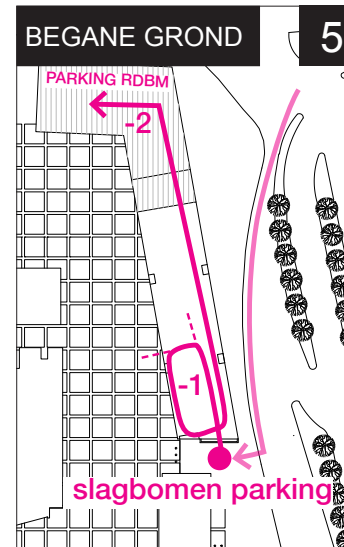

TOEGANG PARKING
 GPS-coördinaten parking:
 - breedtegraad: 51° 13' 47" N
 - lengtegraad: 4° 24' 46" O
 kruising Londenstraat met Italiëlei

VOETGANGERS
 - ingang Londenstraat 60
 - in inkomhal bel nr. 121
 - '12' intoetsen aan lift

> de ingang van de ondergrondse parking bevindt zich tussen Holiday Inn Express en Avenue Building, Italiëlei 2a.

> afslaan vlak voor Holiday Inn Express
 > aanbellen bij slagbomen, nr. 121
 +groene knop

> volg route op plan tot -2
 parkeren op plaatsen RDBM

> aan deur naar lift:aanbellen nr 121+ groene knop
 > aan liften '12' intoetsen, kijken welke lift je komt ophalen
 > op verdieping 12 uit de lift naar rechts