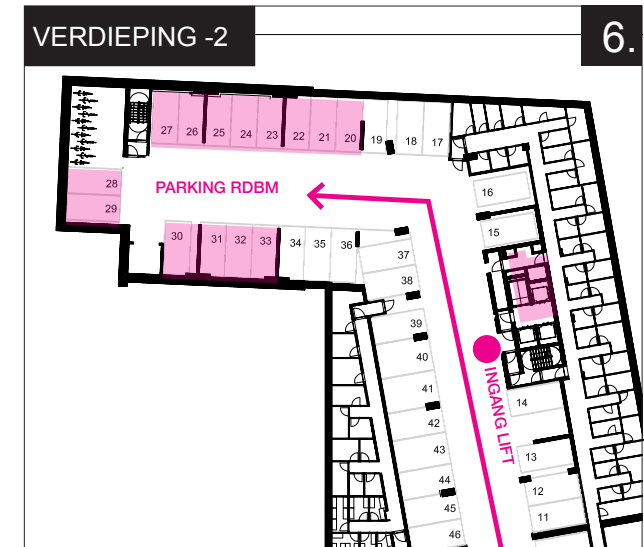

TOEGANG PARKING
 GPS-coördinaten parking:
 - breedtegraad: 51° 13' 47" N
 - lengtegraad: 4° 24' 46" O
 kruising Londenstraat met Italiëlei

VOETGANGERS
 - ingang Londenstraat 60
 - in inkomhal bel nr. 121
 - '12' intoetsen aan lift

> de ingang van de ondergrondse parking bevindt zich tussen Holiday Inn Express en Avenue Building, Italiëlei 2a.

> afslaan vlak voor Holiday Inn Express
 > aanbellen bij slagbomen, nr. 121
 +groene knop

> volg route op plan tot -2
 parkeren op plaatsen RDBM

> aan deur naar lift:aanbellen nr 121+ groene knop
 > aan liften '12' intoetsen, kijken welke lift je komt ophalen
 > op verdieping 12 uit de lift naar rechts